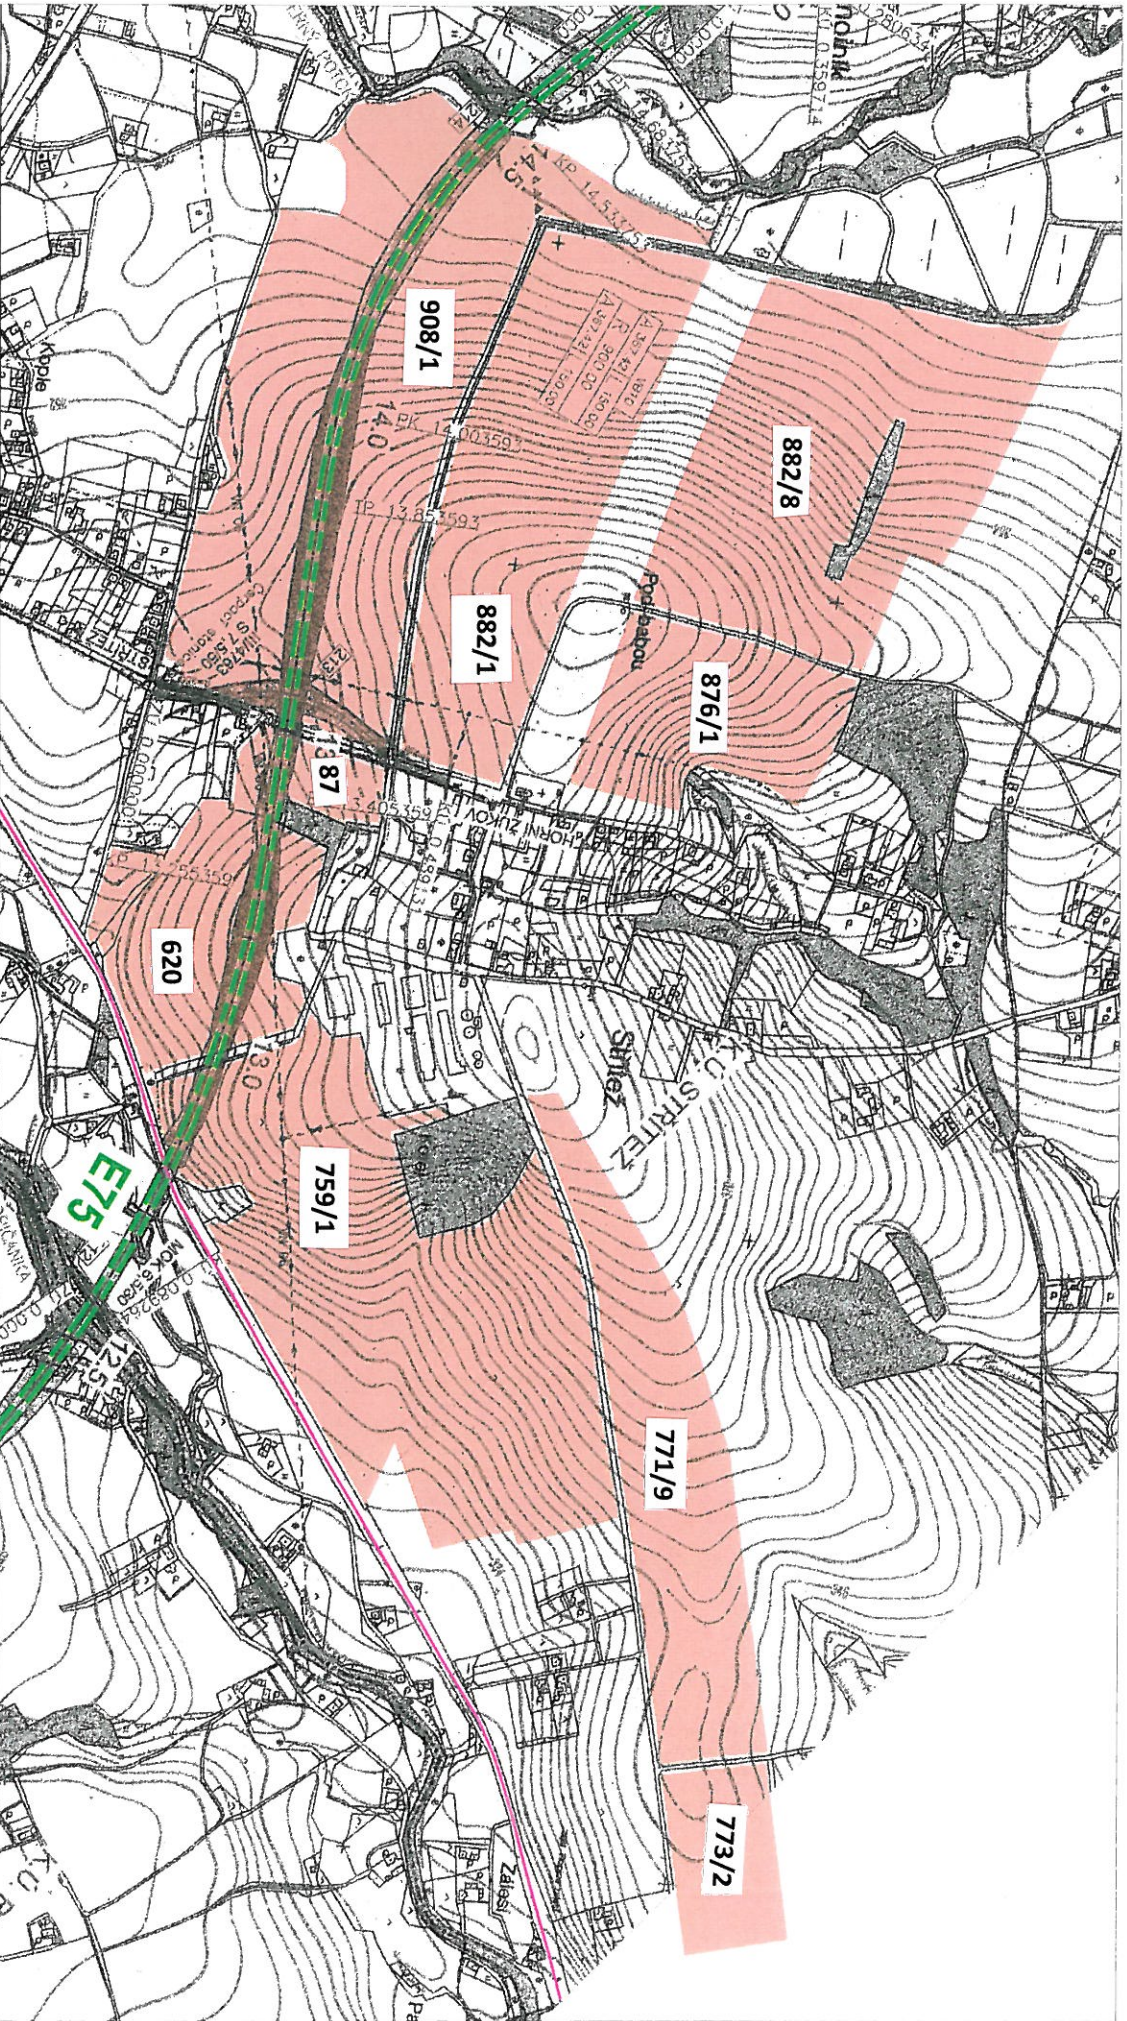

LEGENDA / LEGEND

-  KOMUNIKACE NAVRŽENÉ / PLANNED MOTORWAY
-  ŽELEZNICE / RAILWAY

MĚŘÍTKO / SCALE  
1:8 000

LOKALITA HNOJNÍK-STRÍTEŽ  
HNOJNÍK-STRÍTEŽ SITE

STRÍTEŽ - VRSTEVNICE 2 m  
STRÍTEŽ - LEVEL LINES 2 m