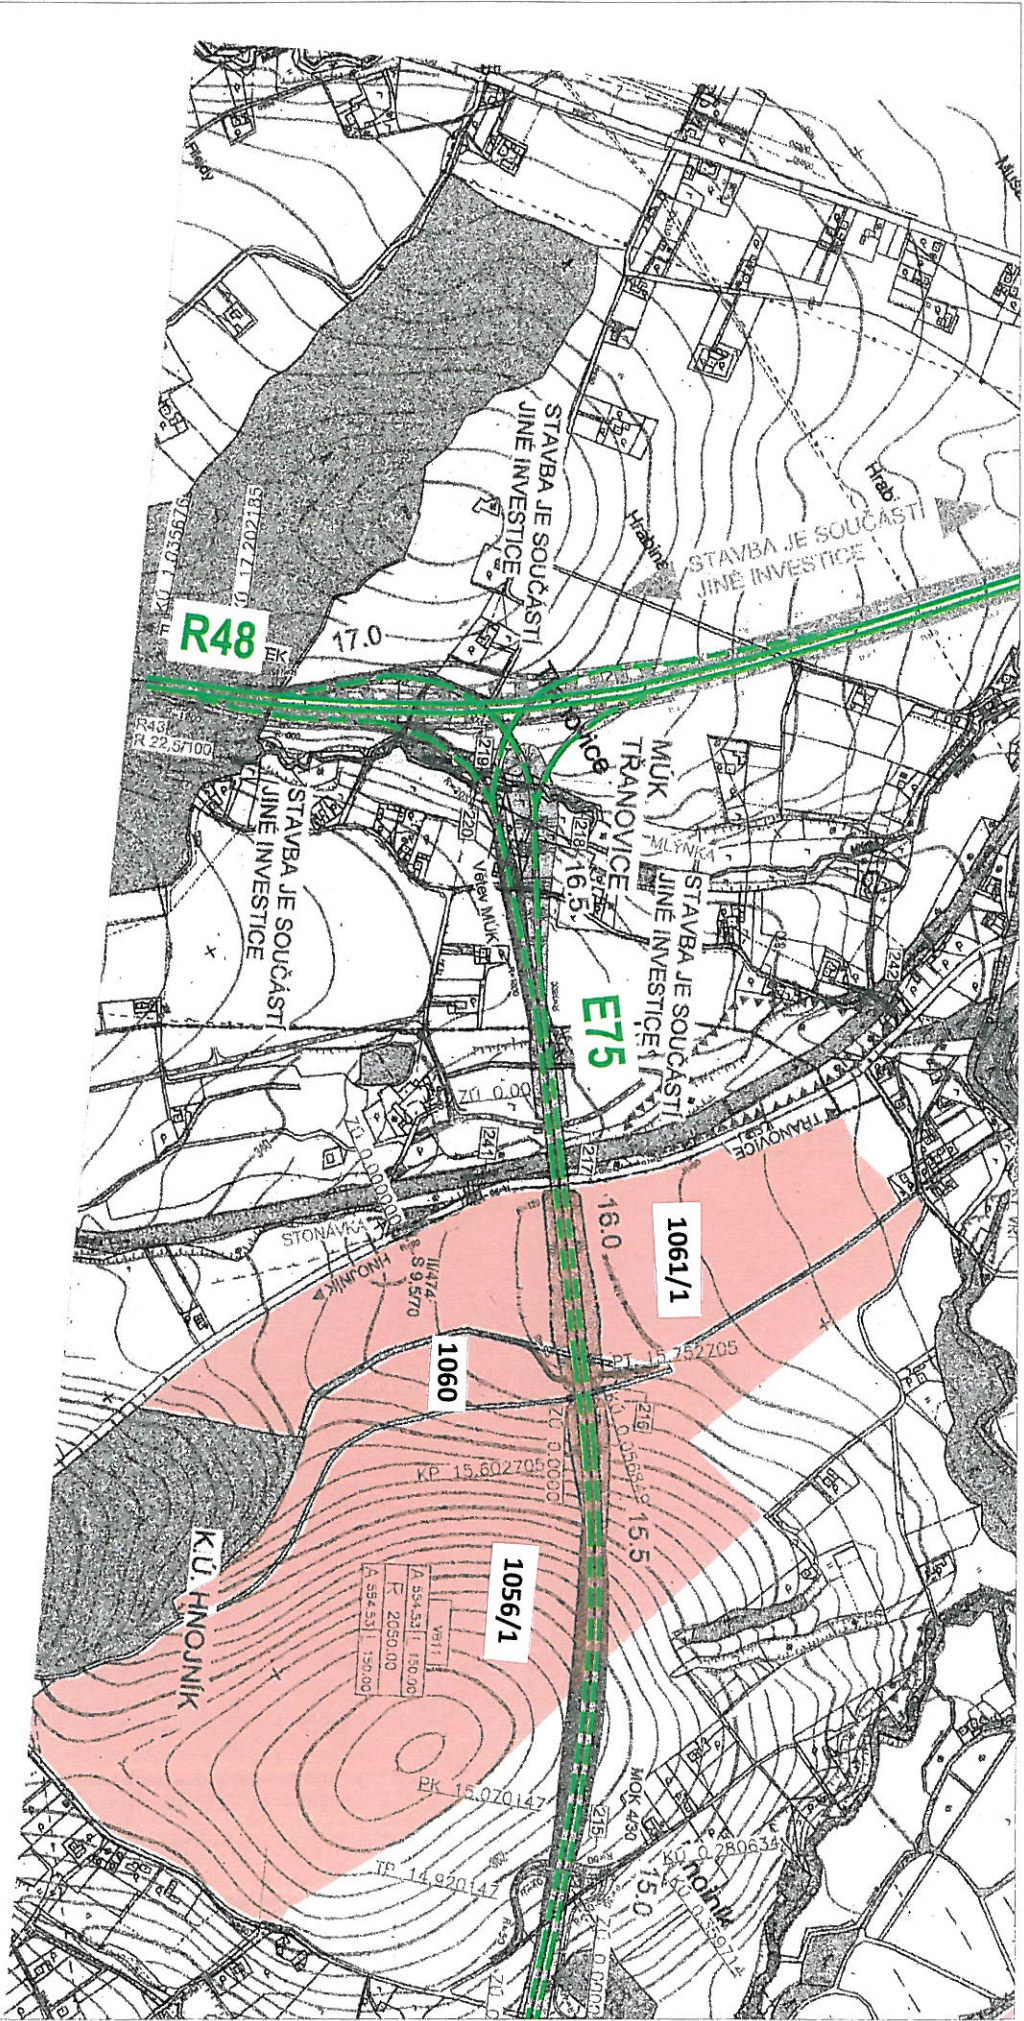

LEGENDA / LEGEND

-  KOMUNIKACE - ČTYŘPŘROUDOVÉ / MOTORWAY
-  NAVRŽENÉ / PLANNED MOTORWAY

MĚŘÍTKO / SCALE  
1:8 000

LOKALITA HNOJNÍK-ŠTRÝTEŽ  
HNOJNÍK-ŠTRÝTEŽ SITE

HNOJNÍK - VRSTEVNICE 2 m  
HNOJNÍK - LEVEL LINES 2 m